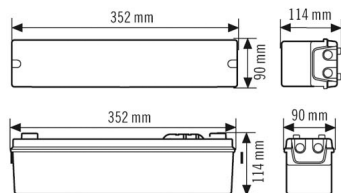

SLA EL LED 3h 14m IR SC SM

El.nr. 66 519 64
GTIN nr. 4015120017551

Tilbehør

Produktnavn	Artikkelnummer	Teknisk beskrivelse	GTIN nr.
Batteri			
SLA LED BATTERY NiCd 800mAh	EN10027222	Batteri NiCd 4,8 V / 0,8 Ah; 3 h	4015120027222
Beskyttelse			
SLA 14 BASKET GUARD	EN10017841	Ballgitter for SLA-serien med normalt kabinett (14 m)	4015120017841
Fjernkontroll			
ESY-Pen	EP10425356	ESY-Pen og ESY-appen, en duo for alt: (1) konfigurering, (2) fjernstyring (3), lysmåling, (4) prosjektforvaltning	4015120425356
SL REMOTE CONTROL	EN10017704	IR-fjernkontroll for nødbelysning	4015120017704
Montering			
SLA WALL ARM	EN10017803	Veggarm for SLA-serien	4015120017803
SLA/SLB PENDULUM SET	EN10027048	Pendelsett for SLA- og SLB-serien	4015120027048

Målskisse