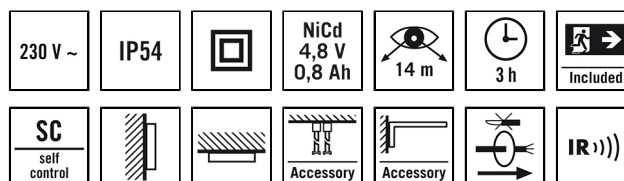

### Produktbeskrivelse

- Enkeltbatteri-nødbelysning med 3 t brenntid og 14 m leseavstand for vegg- og takmontering med selvtest (SC) (LED-versjon)
- Forberedt for veggarm- og pendelmontering ved hjelp av tilbehør
- Funksjonskontrollen utløses på vanlig måte med testknappen eller komfortabelt med fjernkontrollen Mobil-SLi, statusvisning med LED

### Tekniske data

GENERELT	
Apparatkategorier	Rømningskiltbelysning
Brukergrensesnitt	IR-fjernkontroll
Fjernstyrt	✓
Samsvar	CE-merket, EAC, RoHS, WEEE
Garanti	5 år
FASTGJØRING	
Monteringstype	Utenpåliggende
Moneringssted	Tak / vegg
Tilkoblingstype	Innstikksklemme
Tilkoblingsbart ledertverrsnitt	0,75 – 2,50 mm <sup>2</sup>
Antall kontakter	3
KABINETT	
Mål	lengde 352 mm x Bredde 90 mm x Høyde/ dybde 115 mm
Vekt	736 g
Material	UV-stabilisert polykarbonat
Kapslingsgrad	IP54
Omgivelsestemperatur	5 °C...+35 °C
Slagfasthet	IK03
Farge	hvit, tilsvarende RAL 9010
Glødetrådttest iht. IEC 60695-2-10	850 °C

ELEKTRISK UTFØRELSE	
Styringssystem	ON/OFF
Kapslingsklasse	II
Merkespenning	230 V ~ / 50 - 60 Hz
Innkoblingsstrøm	24,7 A / 129 μs
Lekkasjestrøm	0,009 mA
LYS	
Diffusor	opal
Lysutstråling	direkte
Nominell effekt P	3 W
Fargegjengivelsesindeks Ra	> 80
Levetid L80B10 ved 25 °C	50000 h
Fotobiologisk sikkerhet	RG0
NØDBELYSNING	
Leseavstand	14 m
Piktogramhøyde	70 mm
Brenntid	3 h
Koblingstype	Permanent-/beredskapskobling
Strømforsyningssystem	desentral (enkeltbatteri)
Batteri	NiCd 4,8 V / 0,8 Ah
Ladetid	min. 20 t
Statusvisningen	via LED
Automatisk selvtest	✓